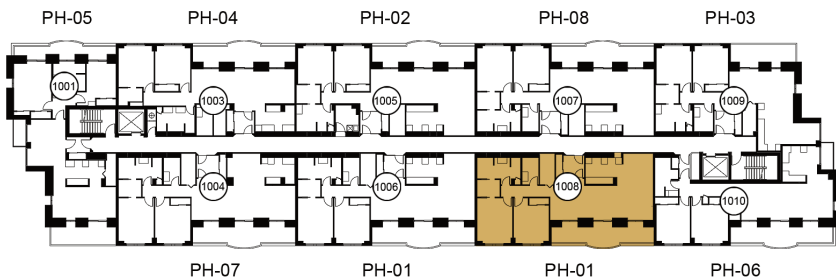

PH-01
4½

DÉPÔT ENTRÉE PASSAGE SALLE DE BAIN CUISINE DINETTE CHAMBRE #1 CHAMBRE #2 SALON SALLE À MANGER BOUDOIR

TVA CER TAP CER TVA TVA BO TAP TAP TAP TAP

TVA = Tuiles Vinyle Amiante CER = Céramique TAP = Tapis BO = Bois

SURFACE HABITABLE

1500 pi. ca.