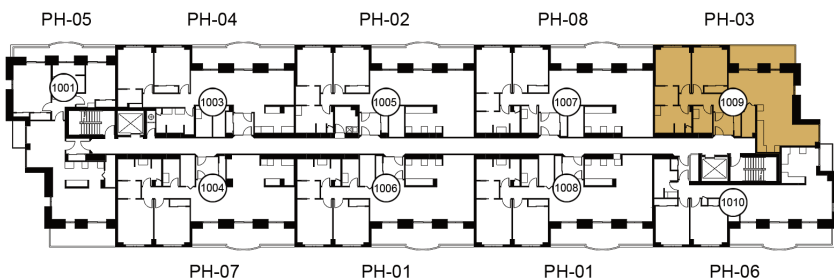

## PH-03 4½

DÉPÔT ENTRÉE PASSAGE SALLE DE BAIN CUISINE DINETTE CHAMBRE #1 CHAMBRE #2 SALON SALLE À MANGER BOUDOIR

TVA CER TAP CER TVA TVA BO TAP TAP

TVA = Tuiles Vinyle Amiante CER = Céramique TAP = Tapis BO = Bois

**SURFACE HABITABLE**

**1324 pi. ca.**