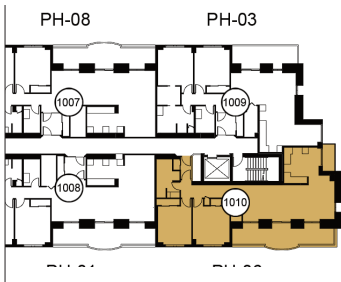

PH-06 4½

DÉPÔT	ENTRÉE	PASSAGE	SALLE DE BAIN	CUISINE	DINETTE	CHAMBRE #1	CHAMBRE #2	SALON	SALLE À MANGER	BOUDOIR
TVA	CER	TAP	CER	TVA	TVA	BO	TAP	TAP		TAP

TVA = Tuiles Vinyle Amiante CER = Céramique TAP = Tapis BO = Bois

SURFACE HABITABLE

1202 pi. ca.