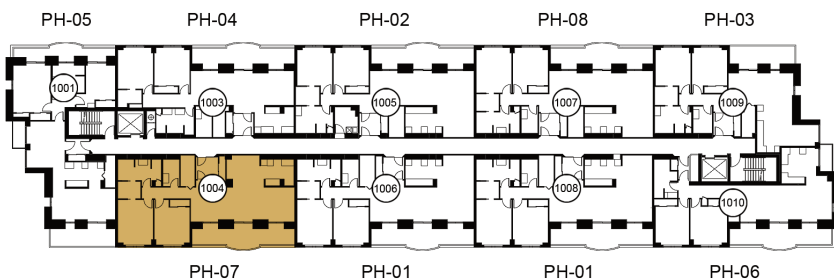

PH-07 4½

DÉPÔT	ENTRÉE	PASSAGE	SALLE DE BAIN	CUISINE	DINETTE	CHAMBRE #1	CHAMBRE #2	SALON	SALLE À MANGER	BOUDOIR
TVA	CER	TAP	CER	TVA	TVA	BO	TAP	TAP	TAP	TAP

TVA = Tuiles Vinyle Amiante CER = Céramique TAP = Tapis BO = Bois

SURFACE HABITABLE

1466 pi. ca.